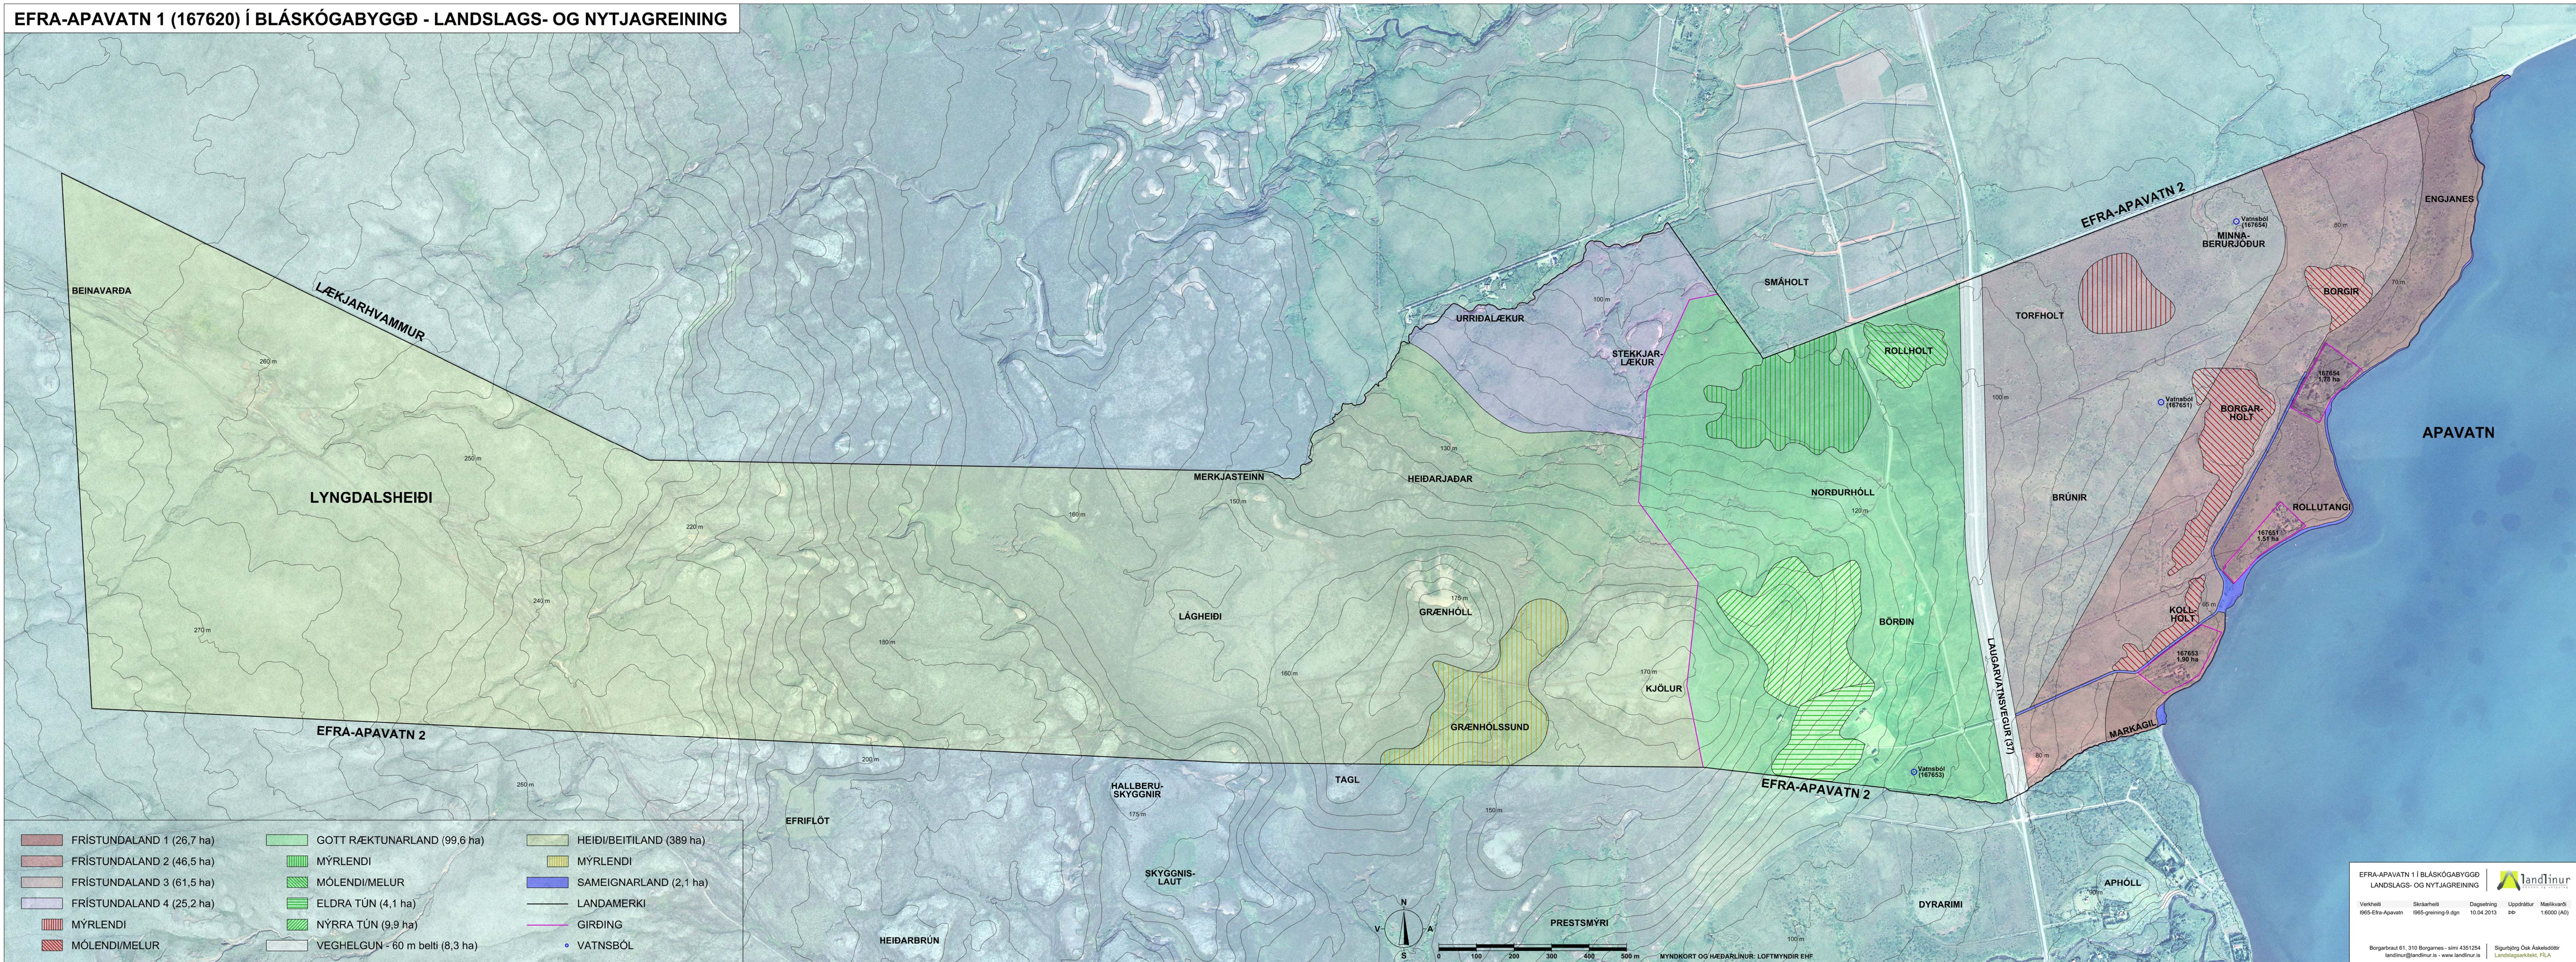

EFRA-APAVATN 1 (167620) Í BLÁSKÓGABYGGÐ - LANDSLAGS- OG NYTJAGREINING

	FRÍSTUNDALAND 1 (26,7 ha)		GOTT RÆKTUNARLAND (99,6 ha)		HEIÐ/BEITILAND (389 ha)
	FRÍSTUNDALAND 2 (46,5 ha)		MÝRLENDI		MÝRLENDI
	FRÍSTUNDALAND 3 (61,5 ha)		MÓLENDI/MELUR		SAMEIGNARLAND (2,1 ha)
	FRÍSTUNDALAND 4 (25,2 ha)		ELDRA TÚN (4,1 ha)		LANDAMERKI
	MÝRLENDI		NÝRRA TÚN (9,9 ha)		GIRÐING
	MÓLENDI/MELUR		VEGHELGUN - 60 m beltí (8,3 ha)		VATNSBÓL