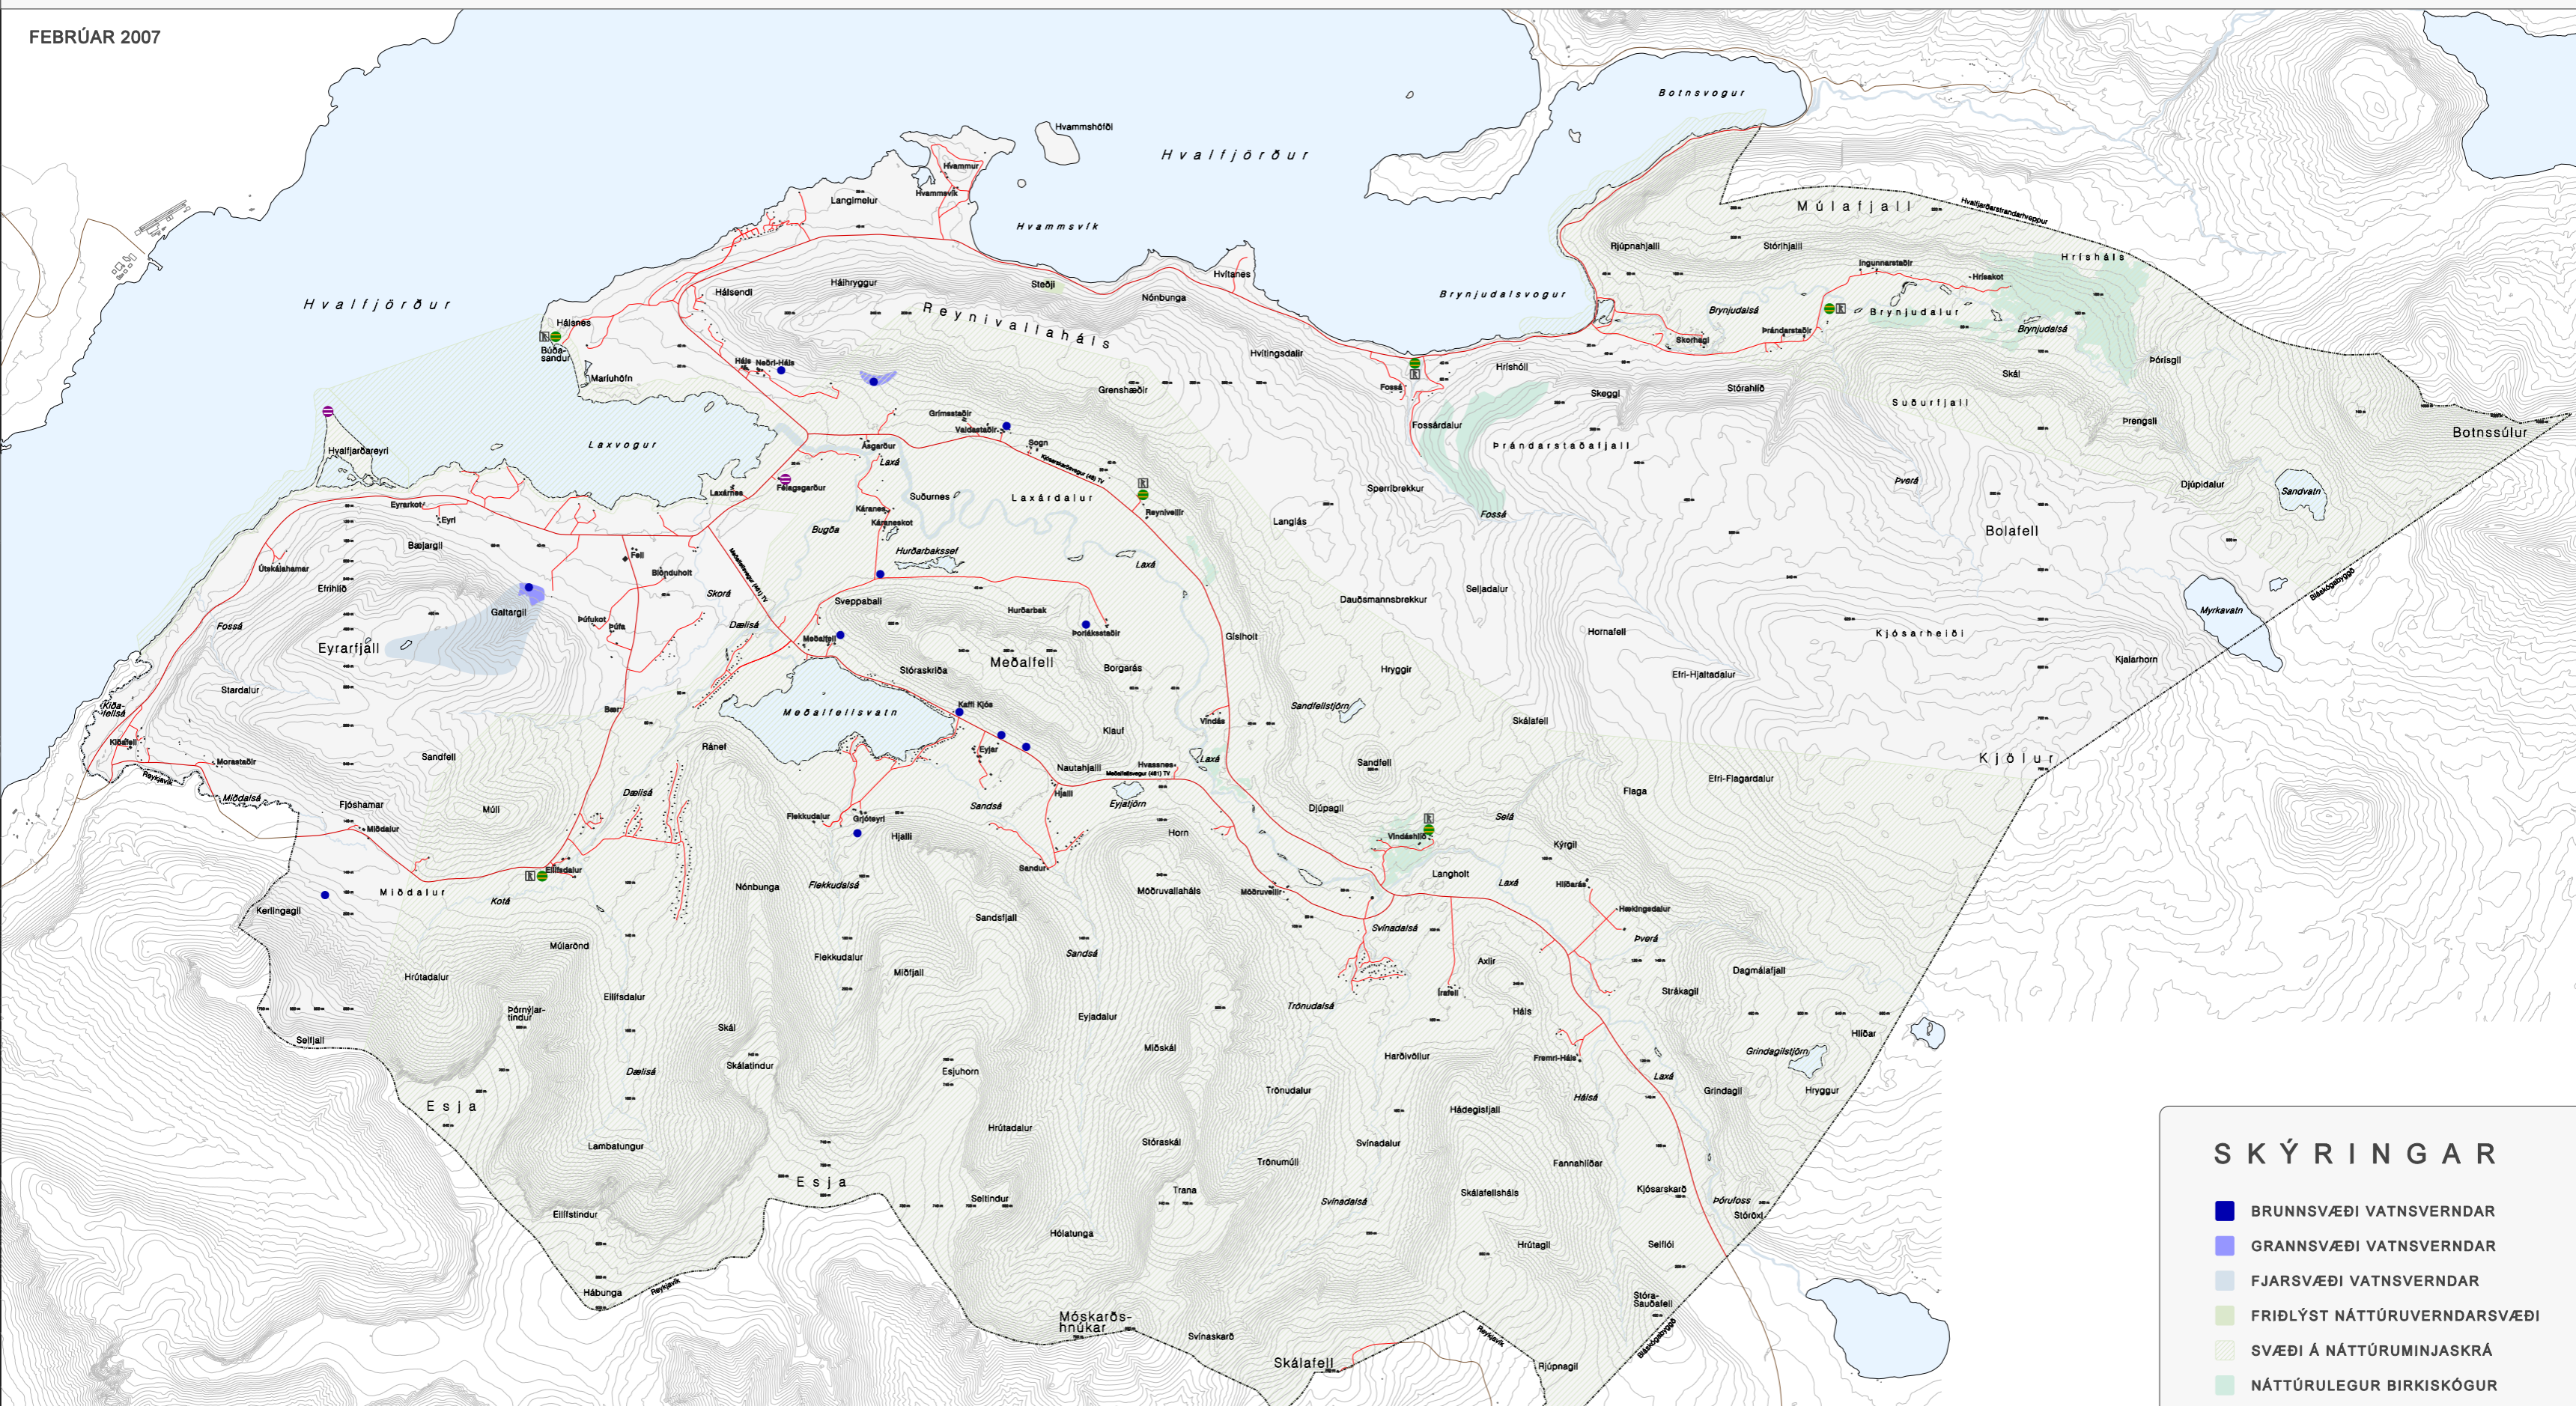

FEBRÚAR 2007

SKÝRINGAR

- BRUNNSVÆÐI VATNSVERNDAR
- GRANNSVÆÐI VATNSVERNDAR
- FJARSVÆÐI VATNSVERNDAR
- FRIDLÝST NÁTTÚRUVERNDARSVÆÐI
- SVÆÐI Á NÁTTÚRUMINJASKRÁ
- NÁTTÚRULEGUR BIRKISKÓGUR
- HVERFISVERND
- ÞJÓÐMINJAVERND

N
V A
S

MÆLIKVARÐI 1:50000

0 1 2 3 4 5 km