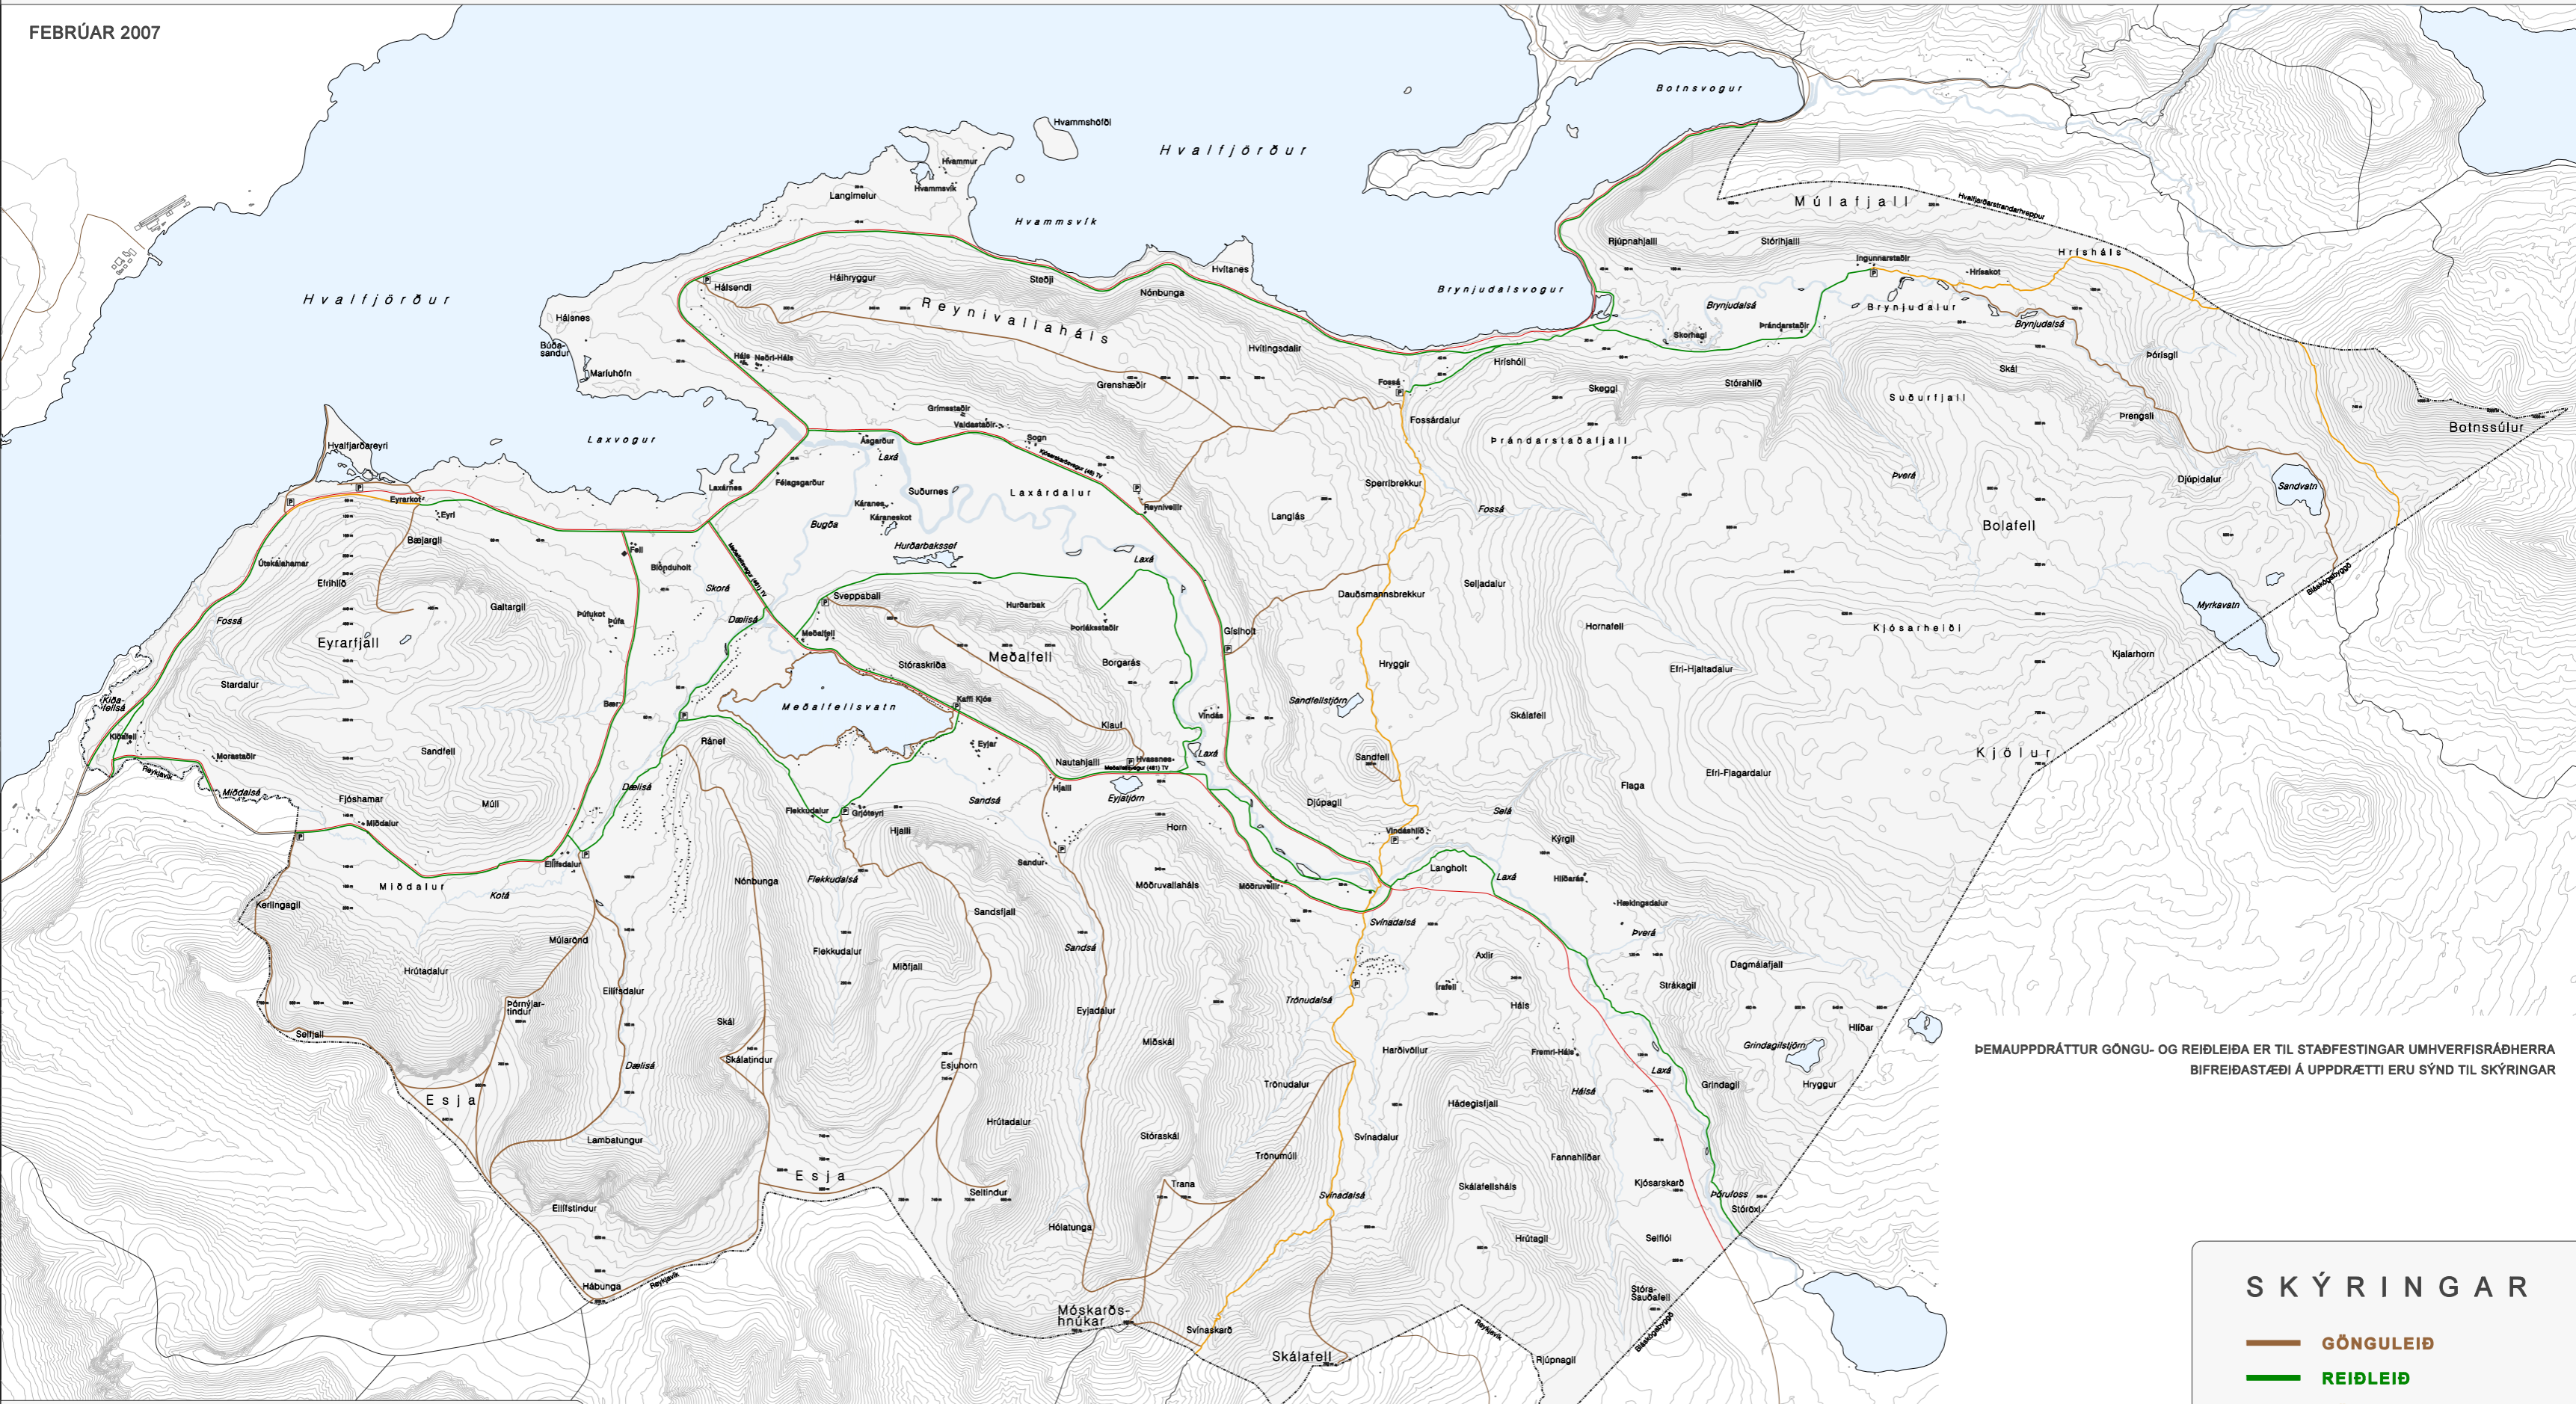

FEBRÚAR 2007

ÞEMAUPPRÁTTUR GÖNGU- OG REIÐLEIÐA ER TIL STAÐFESTINGAR UMHVÉRFSRÁÐHERRA BIFREIÐASTÆÐI Á UPPDRÆTTI ERU SÝND TIL SKÝRINGAR

SKÝRINGAR

- GÖNGULEIÐ
- REIÐLEIÐ
- GÖNGU- OG REIÐLEIÐ
- P BIFREIÐASTÆÐI